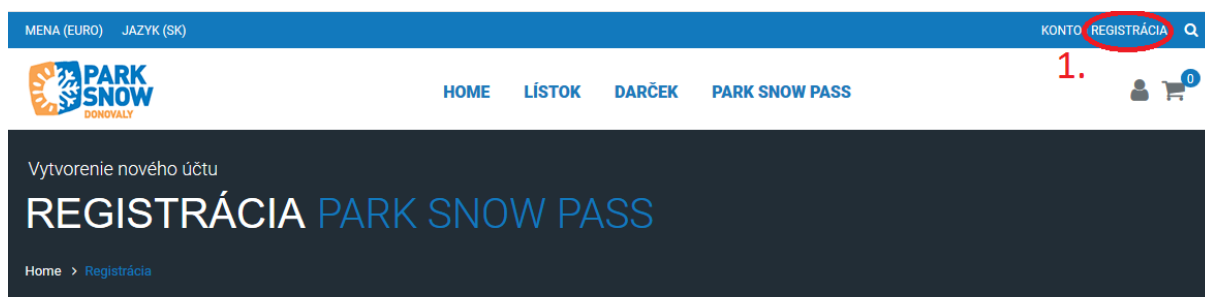

# Postup využitia alfanumerického kódu pre aktiváciu skipasu platného v stredisku PARK SNOW Donovaly v lyžiarskej sezóne 2019/2020

1. Ak ešte nie ste zaregistrovaný, zaregistrujte sa na stránke <https://skipas.parksnow.sk/> Vpravo hore kliknite na "REGISTRÁCIA" (1)